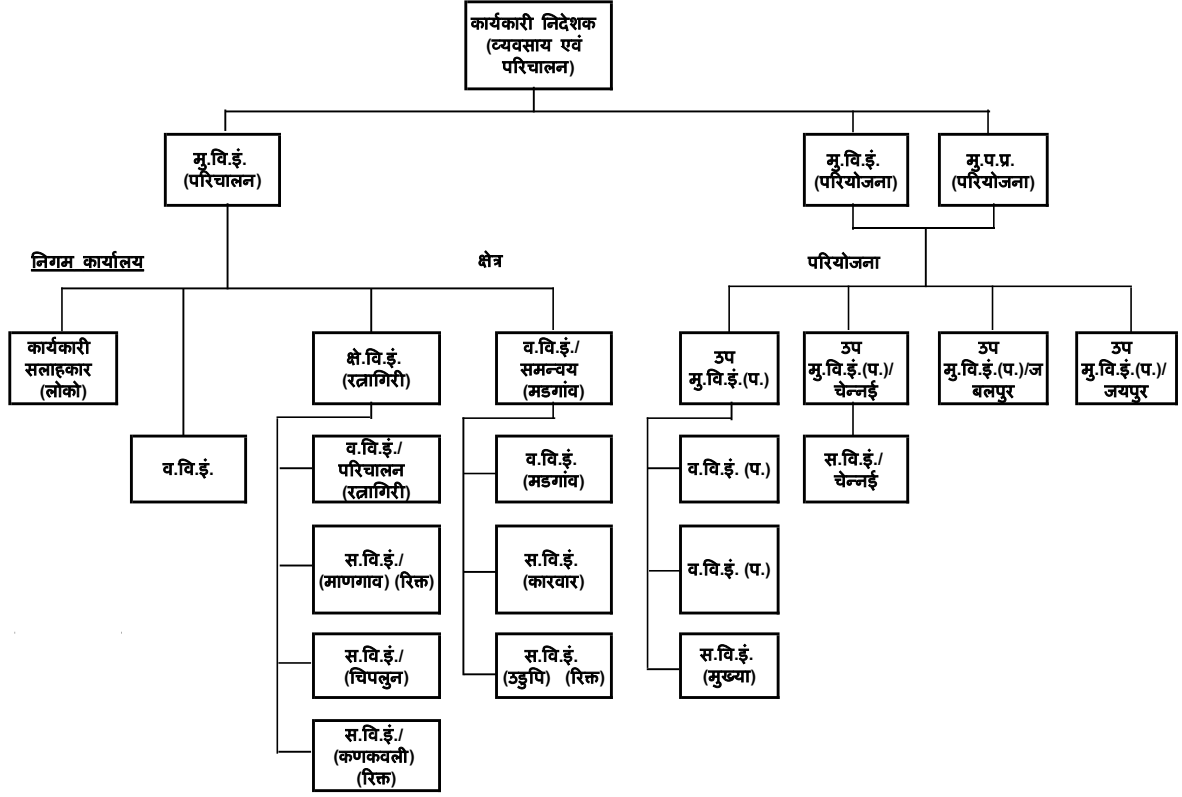

विभागीय चार्ट

- मु.वि.इं. - मुख्य विद्युत इंजीनियर
 मु.प.प्र. - मुख्य परियोजना प्रबंधक
 उप मु.वि.इं. - उप मुख्य विद्युत इंजीनियर
 क्षे.वि.इं. - क्षेत्रीय विद्युत इंजीनियर
 व.वि.इं. - वरिष्ठ विद्युत इंजीनियर
 स.वि.इं. - सहायक विद्युत इंजीनियर
 मुख्या. - मुख्यालय
 प. - परियोजना